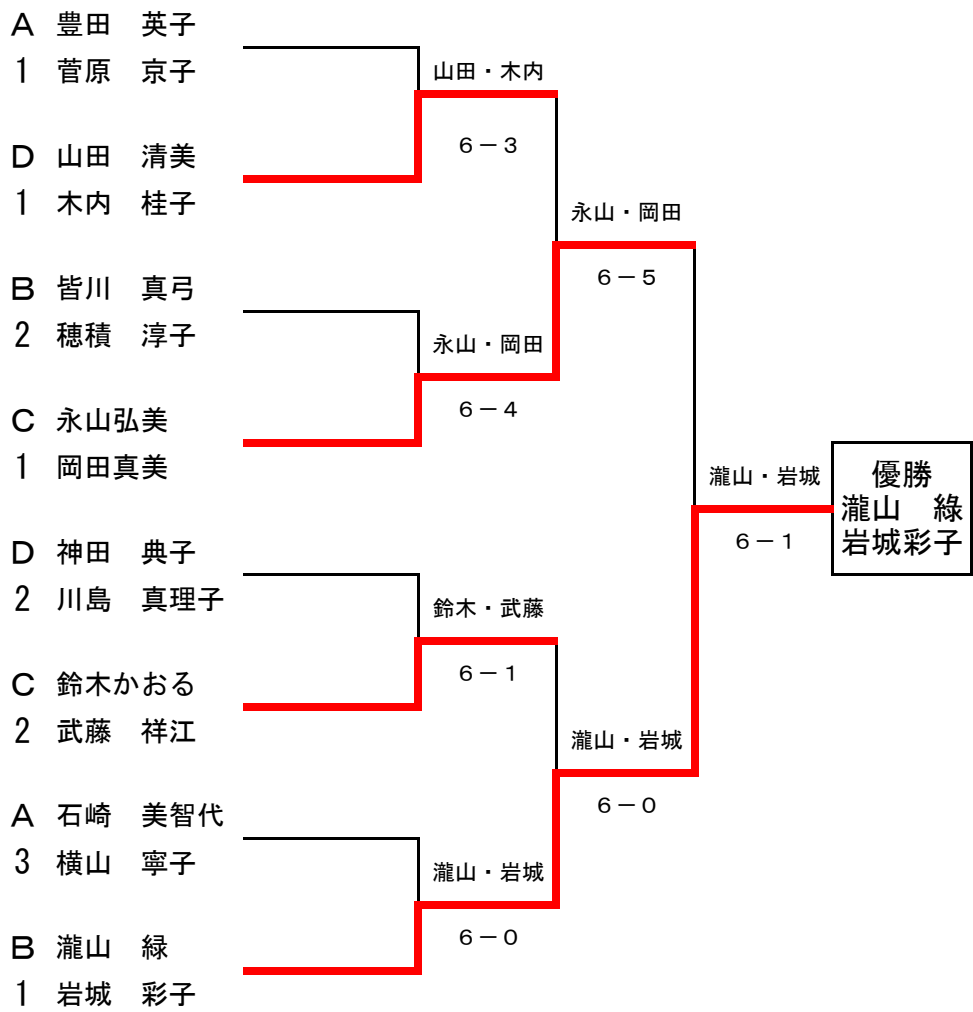

予選リーグ 結果

第8回春季レディスダブルス大会

2015.6.26

Aブロック		豊田 菅原	岩井 大栗	石崎 横山	小塚 近藤	大西 柴	勝敗	順位
豊田 英子 菅原 京子	石橋TC エキサイト		4-0	4-0	4-0	4-2	4-0	1位
岩井 香代子 大栗 美代子	ACE! ACE!	0-4		3-4	4-2	4-2	2-2	3位
石崎 美智代 横山 寧子	サトウGTC トライファイブ	0-4	4-3		4-1	4-0	3-1	2位
小塚 よし子 近藤 良江	コマツTC フリー	0-4	2-4	1-4		4-3	1-3	4位
大西 奈央子 柴 和代	フリー フリー	2-4	2-4	0-4	3-4		0-4	5位

Bブロック		瀧山 岩城	皆川 穂積	坪野谷 伊藤	一ノ瀬 田口	勝敗	順位
瀧山 緑 岩城 彩子	フレンズ フレンズ		4-2	4-2	4-0	3-0	1位
皆川 真弓 穂積 淳子	ACE! QTH	2-4		4-2	4-3	2-1	2位
坪野谷 由香 伊藤 智代子	フリー フリー	2-4	2-4		3-4	0-3	4位
一ノ瀬ひとみ 田口 紀子	フリー フリー	0-4	3-4	4-3		1-2	3位

1・2位決勝トーナメント

3・4・5位トーナメント