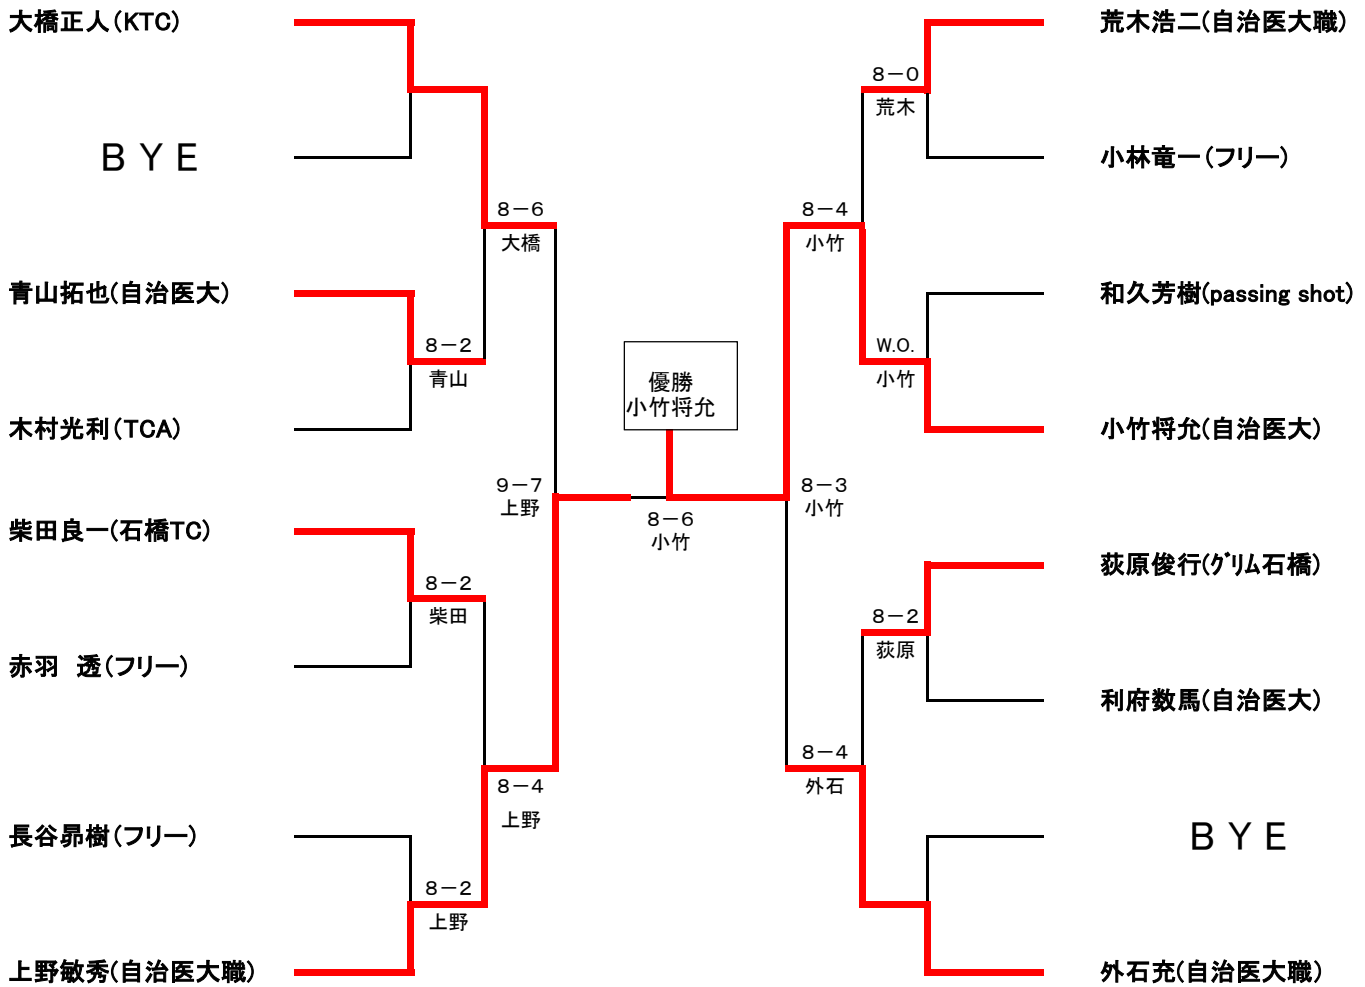

## 第7回 下野市シングルステニス大会 (男子)

本戦の試合は8ゲームマッチ、8-8タイブレーク

### 男子コンソルトーナメント(初戦敗退者)

コンソレは6ゲーム先取、セミノード

## 第7回 下野市シングルステニス大会 (女子)

### リーグ戦方式

	豊田英子 (石橋TC)	板矢昌子 (南河内TC)	高橋 牧 (TCA)	塚原ひとみ (TCA)	順位
豊田 英子 (石橋TC)	*	3-6	4-6	6-1	3
板矢 昌子 (南河内TC)	6-3	*	5-7	6-0	2
高橋 牧 (TCA)	6-4	7-5	*	6-0	1
塚原ひとみ (TCA)	1-6	0-6	0-6	*	4

試合はすべて6ゲームマッチで、セミノード、6-6でタイブレークとします。