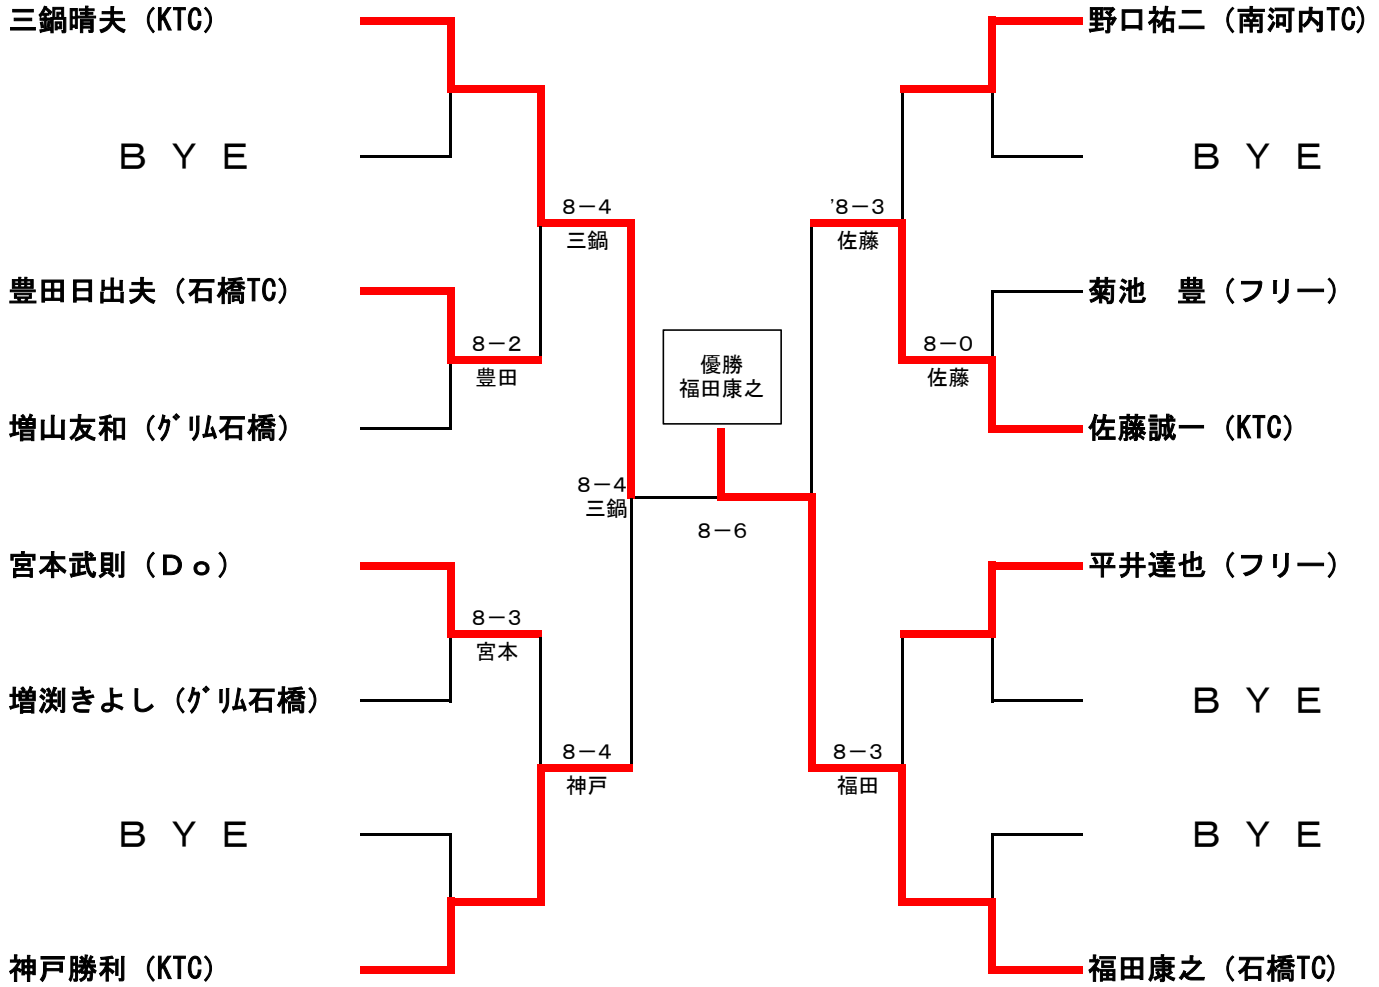

第7回 下野市シングルステニス大会 (壮年男子)