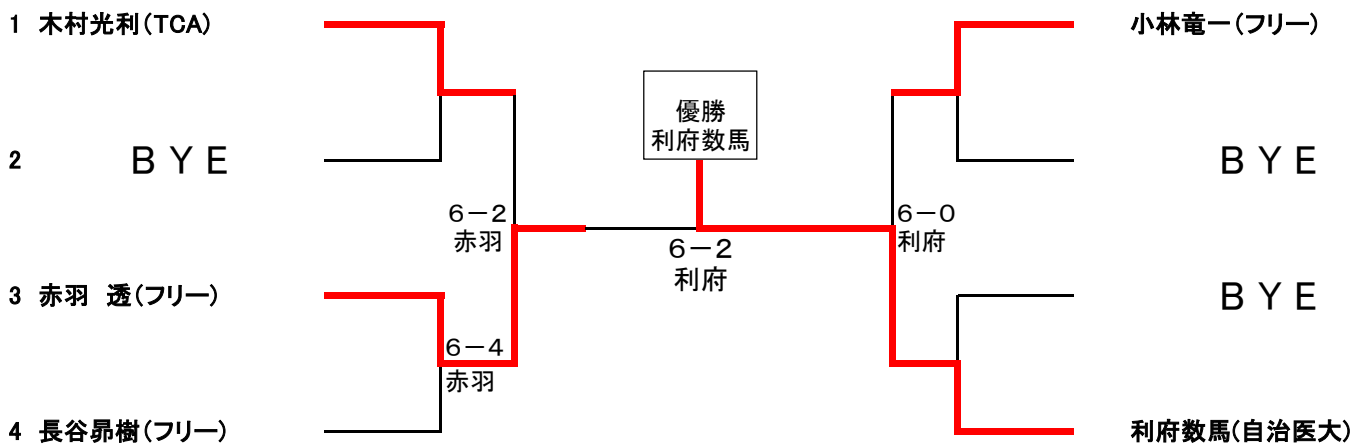

## 第7回 下野市シングルステニス大会 (男子)

本戦の試合は8ゲームマッチ、8-8タイブレーク

### 男子コンソルトーナメント(初戦敗退者)

コンソレは6ゲーム先取、セミノード

### リーグ戦方式

	豊田英子 (石橋TC)	板矢昌子 (南河内TC)	高橋 牧 (TCA)	塚原ひとみ (TCA)	順位
豊田 英子 (石橋TC)	*	3-6	4-6	6-1	3
板矢 昌子 (南河内TC)	6-3	*	5-7	6-0	2
高橋 牧 (TCA)	6-4	7-5	*	6-0	1
塚原ひとみ (TCA)	1-6	0-6	0-6	*	4

試合はすべて6ゲームマッチで、セミノード、6-6でタイブレークとします。