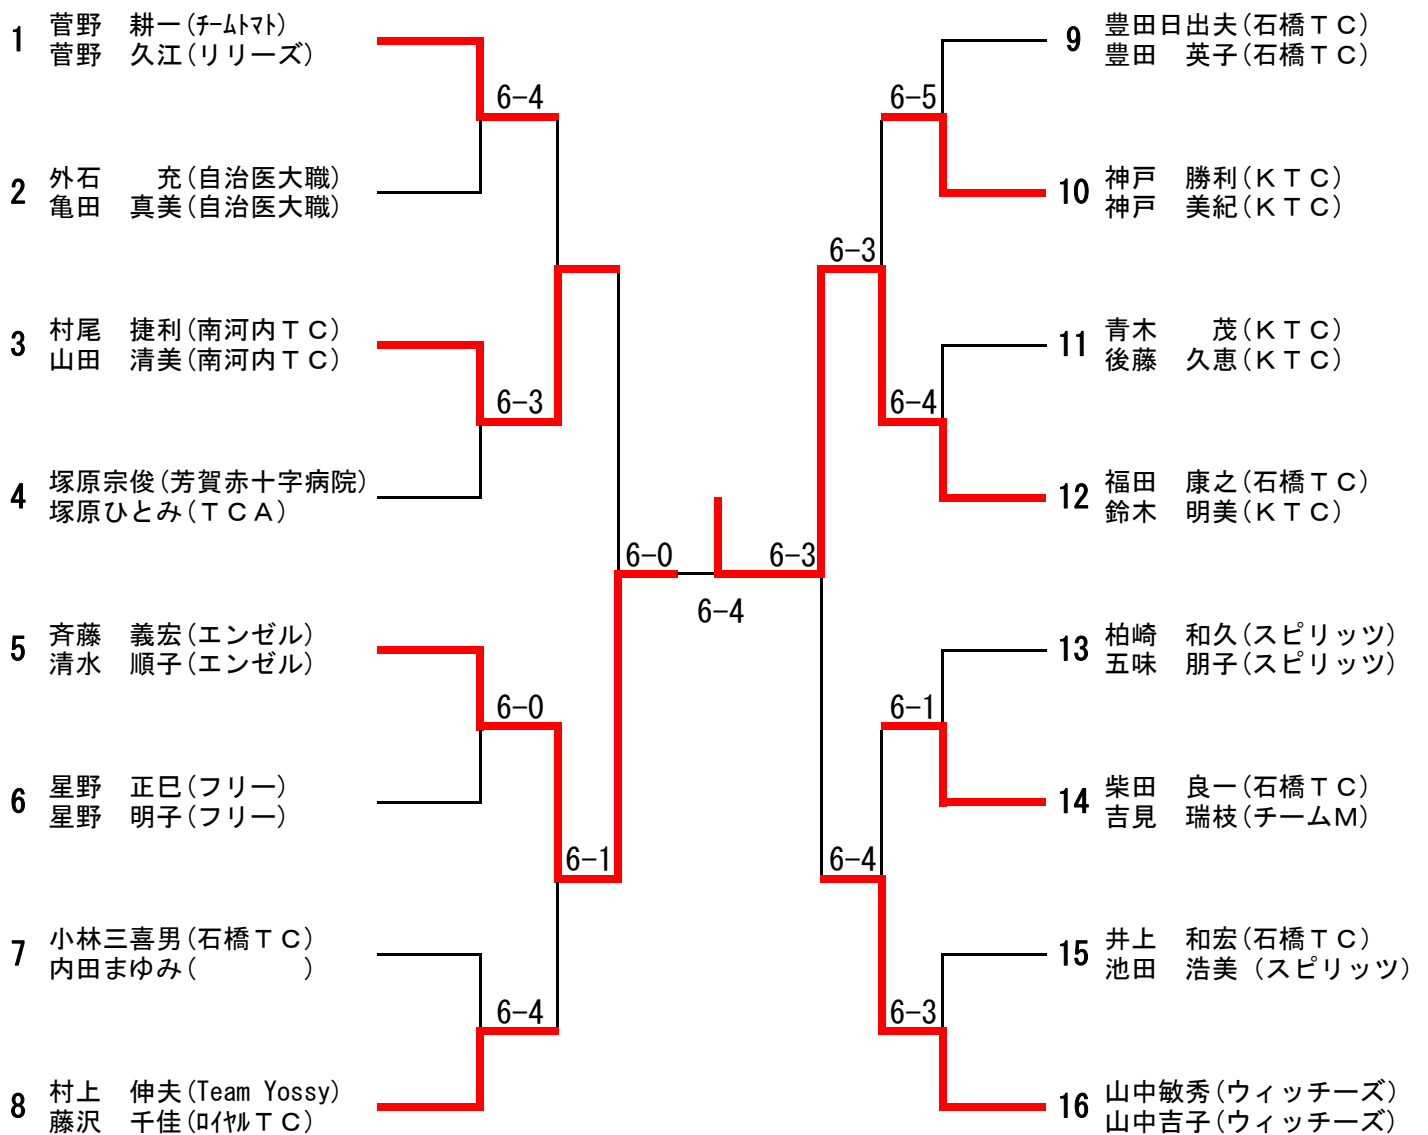

第3回 下野市ミックスダブルステニス大会

第3回 下野市ミックスダブルステニス大会 コンソレトーナメント

選手枠の数字は本戦の試合番号を表します。