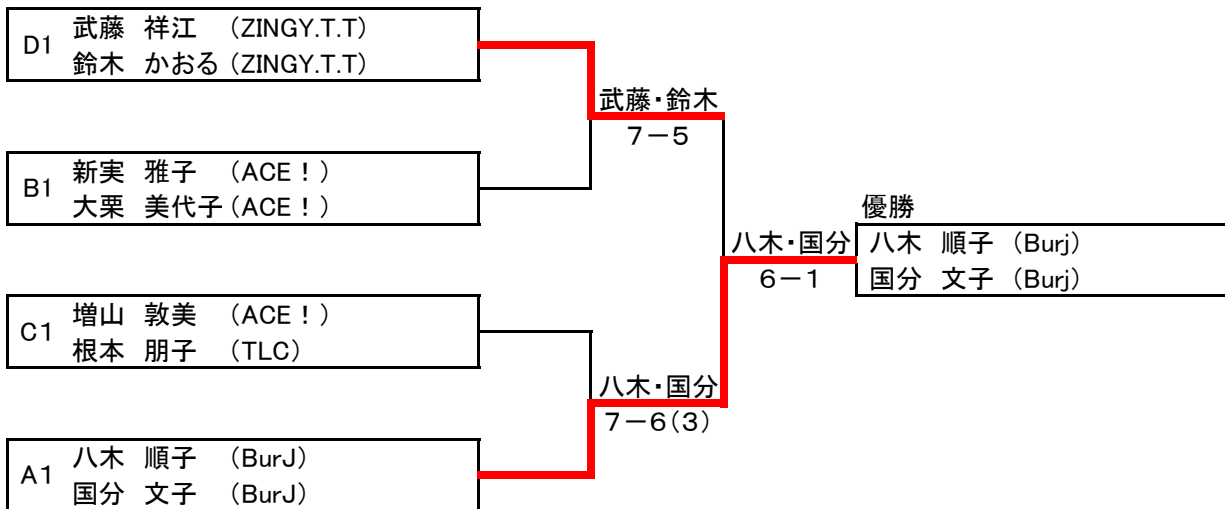

第7回春季レディスダブルステニス大会予選

平成26年6月25日

Aブロック		八木 国分	葉山 須永	朴 大出	勝敗	順位
1	八木 順子 国分 文子 (Burj)		6-1	6-3	2-0	1
2	葉山 典子 須永 昌子 (Wii)	1-6		6-2	1-1	2
3	朴 恵淑 大出 弘美 (南河内テニス友の会)	3-6	2-6		0-2	3

Bブロック		新実 大栗	穂積 武井	宮田 五月女	勝敗	順位
1	新実 雅子 大栗 美代子 (ACE!)		6-0	6-0	2-0	1
2	穂積 淳子 (QTH) 武井 ゆかり (フリー)	0-6		6-0	1-1	2
3	宮田 木綿子 五月女 加奈 (ブルースプリング)	0-6	0-6		0-2	3

Cブロック		増山 根本	石崎 横山	杉崎 中村	勝敗	順位
1	増山 敦美 (ACE!) 根本 朋子 (TLC)		7-6(0)	6-1	2-0	1
2	石崎 美智代 (サトウGTC) 横山 寧子 (トライファイブ)	6(0)-7		6-3	1-1	2
3	杉崎 幸子 中村 節子 (南河内テニス友の会)	1-6	3-6		0-2	3

Dブロック		松井 野尻	越塚 大野	武藤 鈴木	勝敗	順位
1	松井 美恵子 野尻 美紀 (SMILE)		6-2	3-6	1-1	2
2	越塚 みゆき 大野 久美 (Wii)	2-6		5-7	0-2	3
3	武藤 祥江 鈴木 かおる (ZINGY.T.T)	6-3	7-5		2-0	1

1位トーナメント

2位トーナメント

3位トーナメント