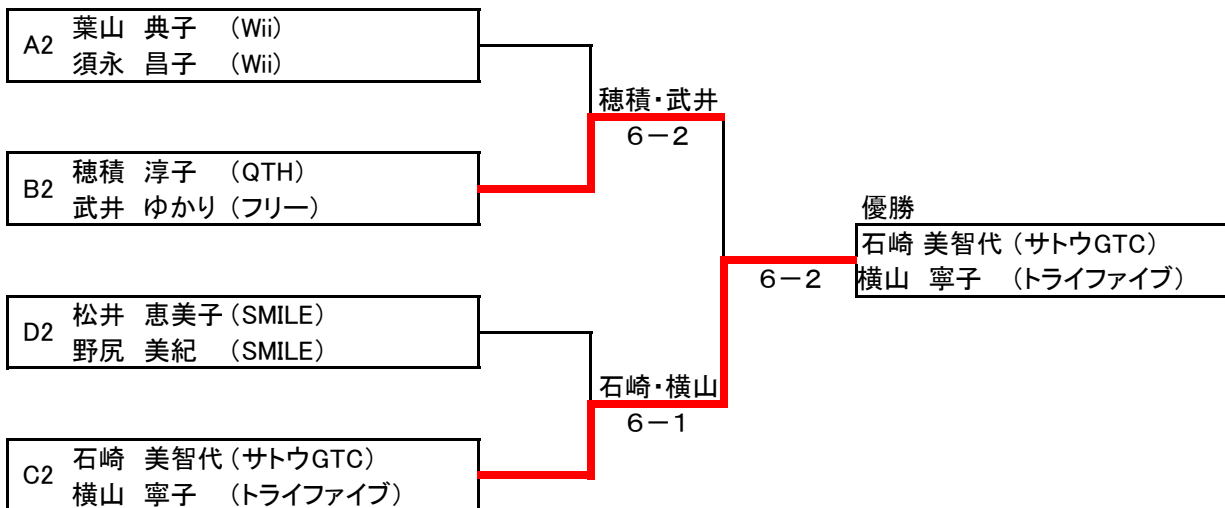

第7回春季レディスダブルステニス大会予選

平成26年6月25日

Aブロック		八木 国分	葉山 須永	朴 大出	勝敗	順位
1	八木 順子 国分 文子 (Burj)		6-1	6-3	2-0	1
2	葉山 典子 須永 昌子 (Wii)	1-6		6-2	1-1	2
3	朴 恵淑 大出 弘美 (南河内テニス友の会)	3-6	2-6		0-2	3

Bブロック		新実 大栗	穂積 武井	宮田 五月女	勝敗	順位
1	新実 雅子 大栗 美代子 (ACE!)		6-0	6-0	2-0	1
2	穂積 淳子 (QTH) 武井 ゆかり (フリー)	0-6		6-0	1-1	2
3	宮田 木綿子 五月女 加奈 (ブルースプリング)	0-6	0-6		0-2	3

1位トーナメント

2位トーナメント

3位トーナメント