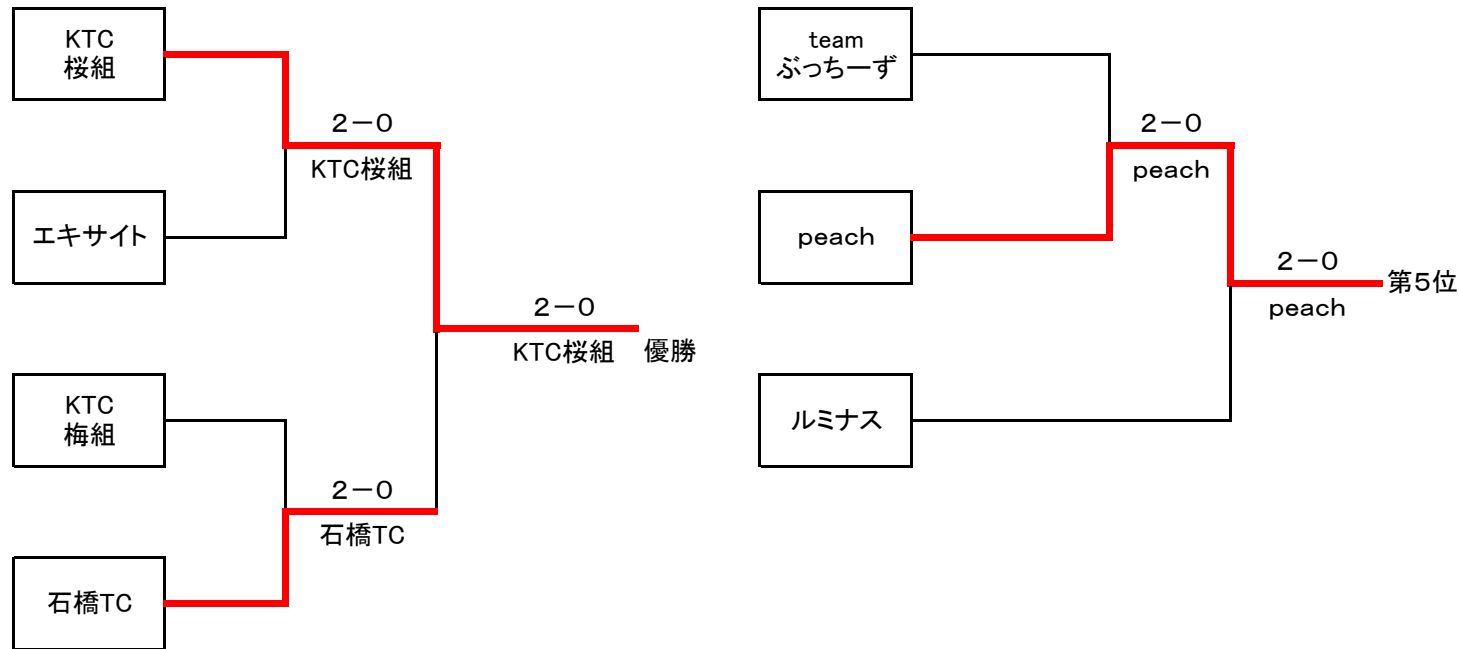

2012年度下野市クラブ対抗テニス大会

女子順位決定戦結果(6ゲームマッチ、セミノード)、1勝1敗の時は12ポイントスーパータイブレーク

順位決定戦

個別試合詳細

決勝トーナメント 1回戦A

KTC桜組	2-0	エキサイト
若林恵子	6-1	平戸朝子
佐藤桂子		高田恵美
柘木卓子	6-3	菅原京子
工藤千寿		山田清美

決勝トーナメント 1回戦B

KTC梅組	0-2	石橋TC
正木裕子	1-6	豊田英子
氏家悦子		岡本恵子
後藤久恵	2-6	大垣美穂
鈴木明美		山崎幸恵

決勝

KTC桜組	2-0	石橋TC
若林恵子	6-1	豊田英子
佐藤桂子		岡本恵子
柘木卓子	4-6	大垣美穂
工藤千寿		山崎幸恵

5位決定戦 1回戦

ぶっちーず	0-2	Peach
増淵美保	1-6	池田浩美
福田友紀		五味朋子
野末暁子	1-6	内山美雪
野末洵子		梅津美津

5位決定戦 決勝

Peach	2-0	ルミナス
梅津美津	6-1	岩井佳代子
五味朋子		皆川真弓
池田浩美	6-4	及川恵子
内山美雪		大栗美代子