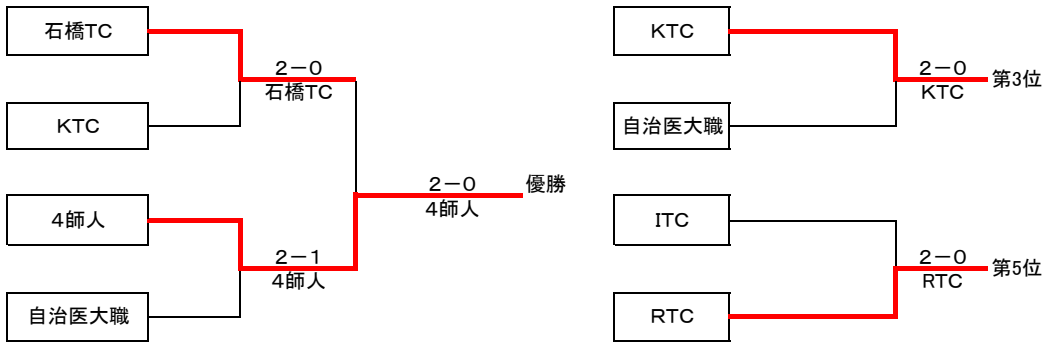

順位決定戦

個別試合詳細

男子決勝1回戦A

石橋TC	2-0	KTC
柴田良一 藤沼善紀	6-4	大沼克之 三鍋晴夫
山崎猛 矢挽忠雄	6-2	飯塚一幸 竹中

男子決勝1回戦B

4師人	2-1	自治医大職
狐塚 智 片見友則	6-2	野澤幸男 上野敏秀
茂木憲二 江連雅晴	6(7)-7	外石 充 渡辺慎吾
狐塚 智 法師人行雄	12-7	野澤幸男 外石 充

男子5位決定戦

ITC	2-0	RTC
片岡祐紀 堀田佳徳	6-2	平井達也 池田
小川 毅 堀田康之	6-1	梁島昌彦 郷間文徳