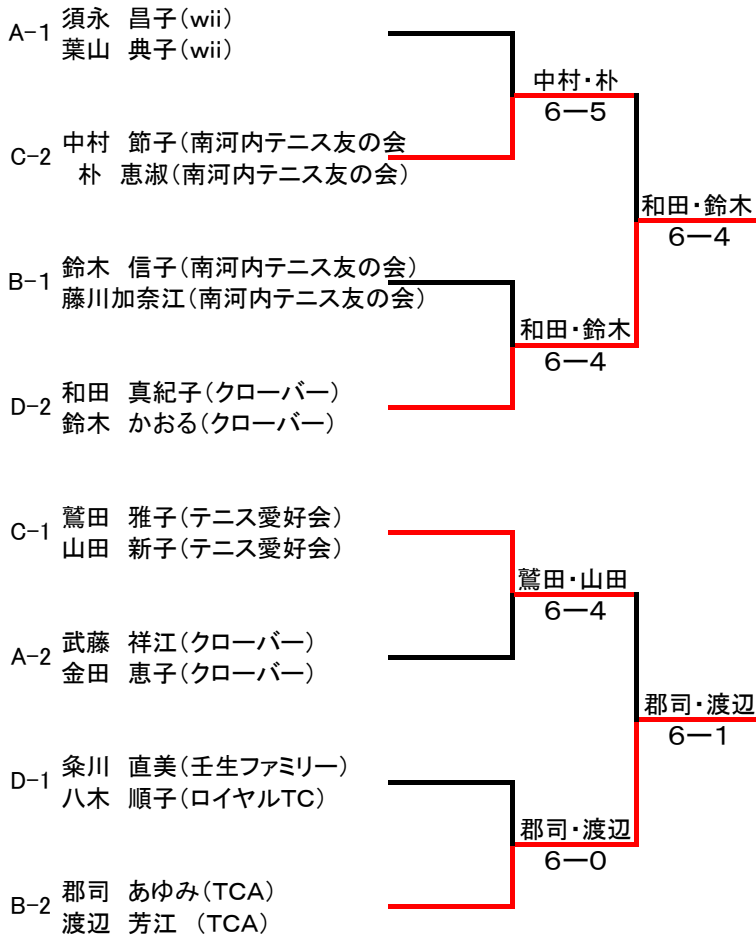

1・2位トーナメント

郡司・渡辺組

優勝
郡司 あゆみ(TCA)
渡辺 芳江 (TCA)

6-1

和田・鈴木組

3・4位トーナメント

国分・那須組

優勝
国分 文子(ヴィーナス)
那須 真由美(ZINGYT・T)

6-5

鯉沼・渡辺組