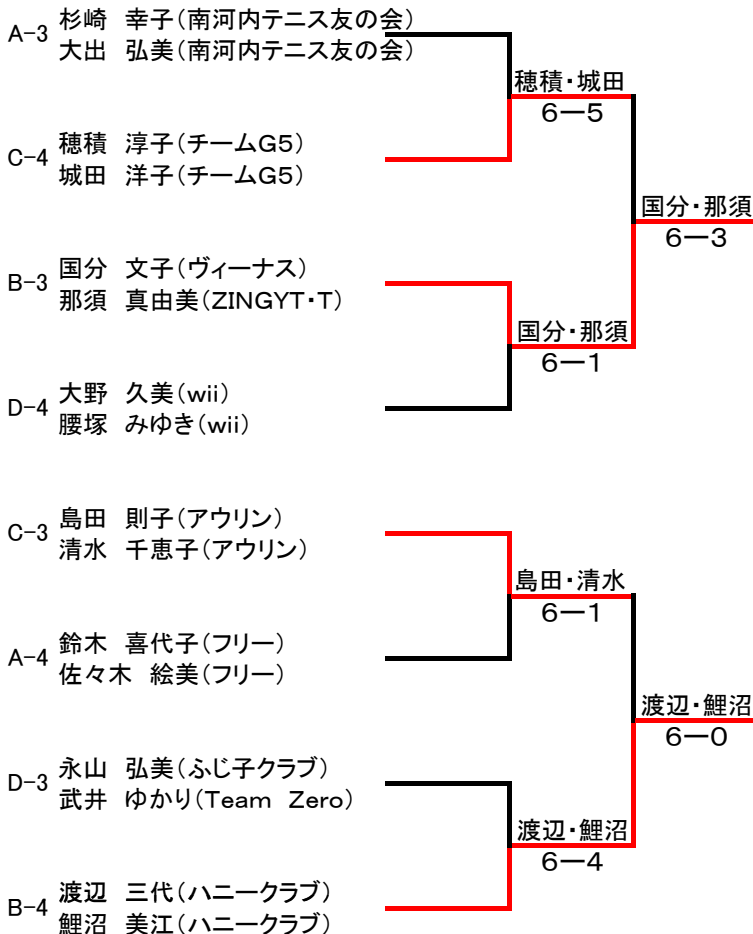

1・2位トーナメント

郡司・渡辺組

優勝
郡司 あゆみ(TCA)
渡辺 芳江 (TCA)

6-1

和田・鈴木組

3・4位トーナメント

国分・那須組

優勝
国分 文子(ヴィーナス)
那須 真由美(ZINGYT・T)

6-5

鯉沼・渡辺組